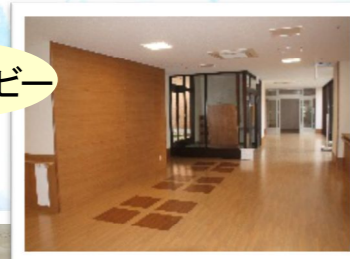

住

完全個室

特別室

トイレ・ソファ完備の特別室は3階に4部屋ご用意しております。

万陽苑

明悠館

共用トイレ

温水シャワー付きトイレ設置
センサーライト設置にて夜も安心
一部オストメイト設置

チェアインバス

安心な個浴型

選べる入浴

医務室

開放的なリハビリ室

医

リハビリ室 医務室は2階

浴

臥床浴

家庭浴槽型の
座位式個浴

2階:個浴室 個浴槽3台 家庭浴槽1台
3階:チェアインバス 臥床浴槽 各1台

玄関ロビー

家族宿泊室

ラウンジ

大きな窓からは
明るい日差し

リビング

ゆったりとした
共有スペース

各フロアにリビング2か所

憩

オープンな
スタッフルーム

食

広々とした食堂