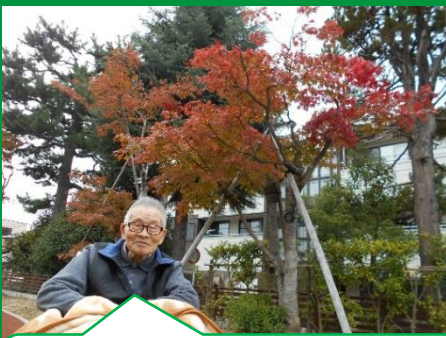

もも
&
はぎ

知らぬ間に秋になったなあ～